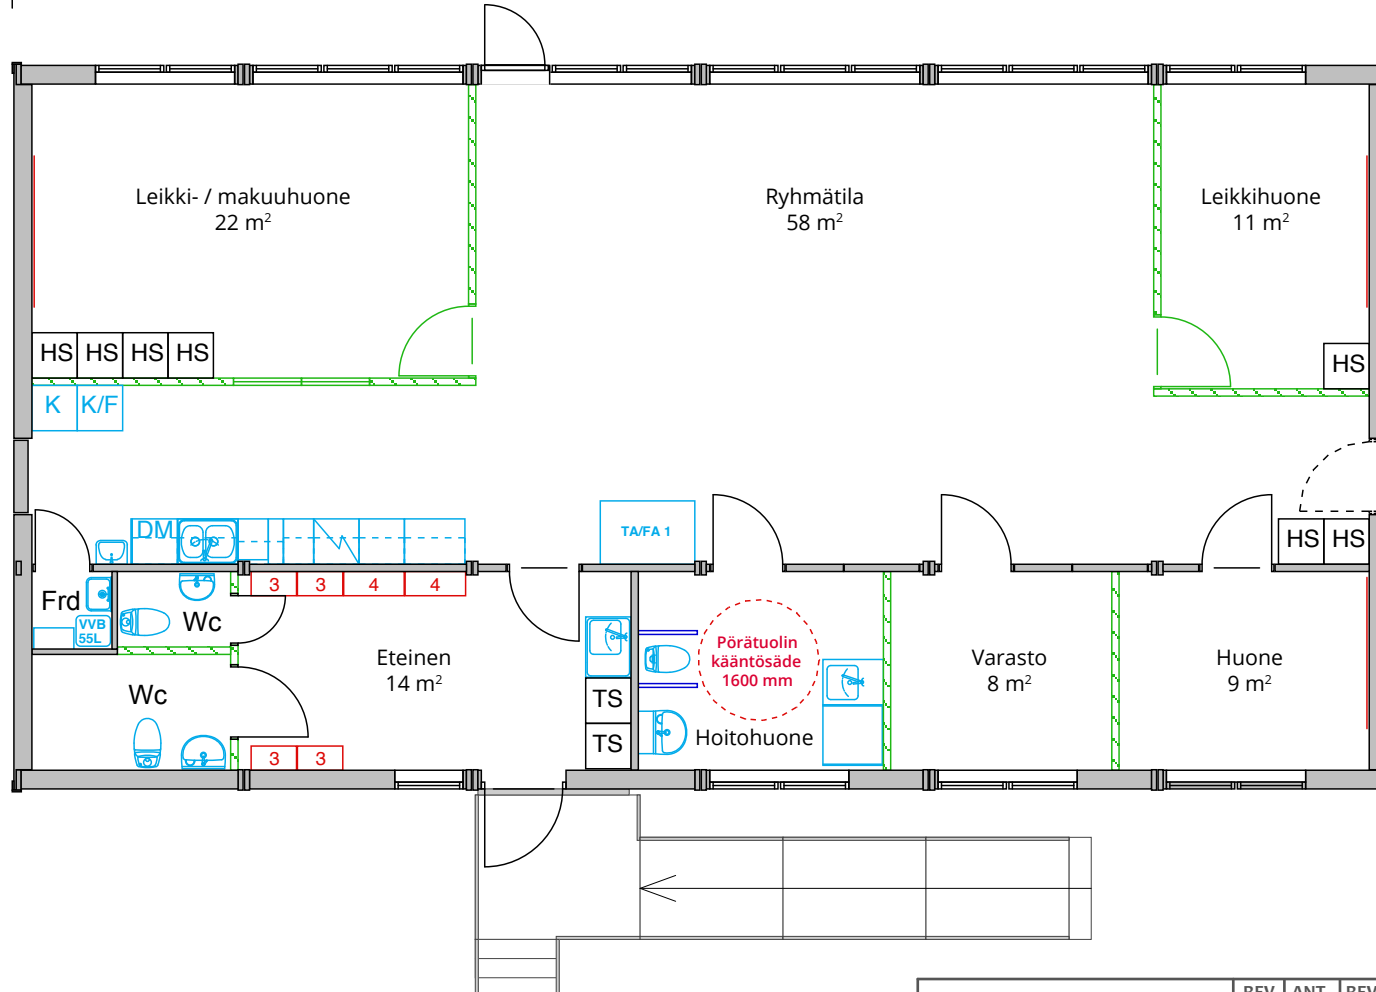

18 204

9 644

		REV	ANT	REVIDERINGEN AVSER	SIGN	DAT	
		MODULSYSTEM S2000, 6 moduler					
Expandia Moduler AB Klippan Göteborg Västerås 0435-294 30 031-779 28 60 021-80 41 10		<b>ESIOPETUSTILA - MALLI 3, 174 m<sup>2</sup></b>				PLANRITNING	
DATUM	RITAD AV	SKALA	AVTALSNR:	RITNINGNUMMER	REV		
		1:100	0	FSK 174 kvm			